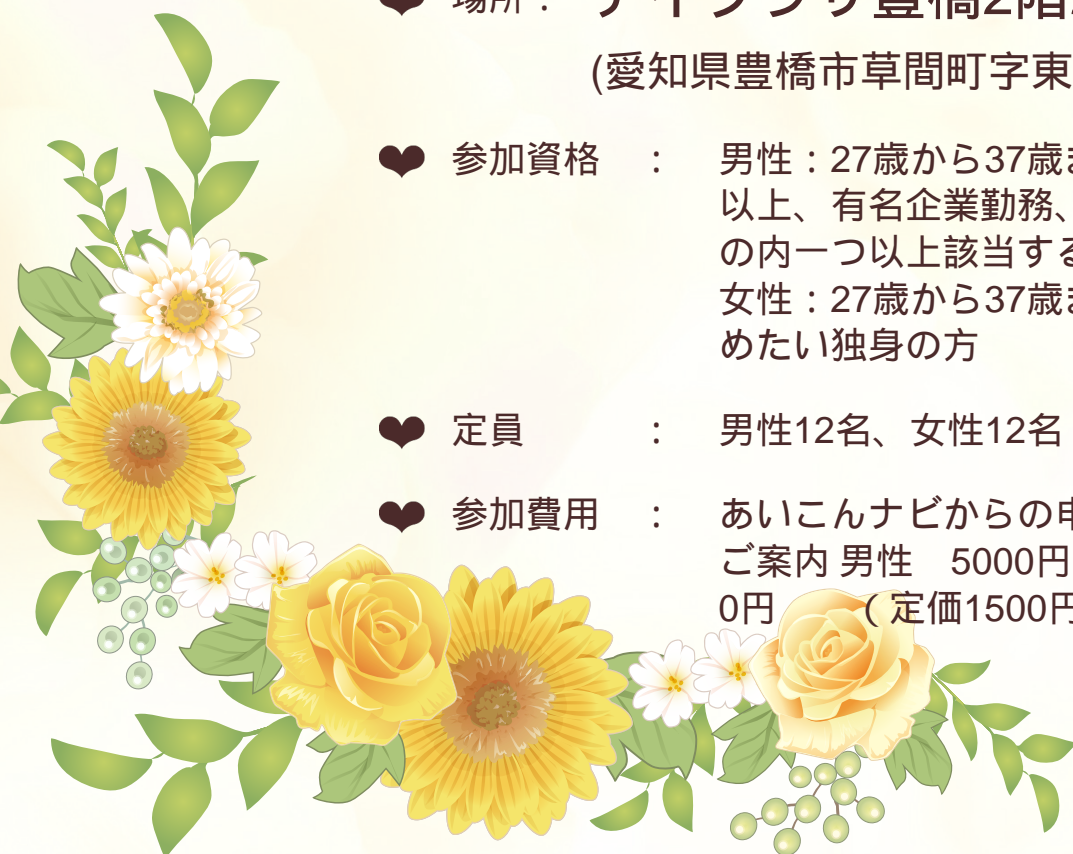

真剣に婚活をされている20代・30代中心パーティ

街コンや合コンを卒業した、これから真剣に婚活を始める男女限定の企画です。三密を避けるため国の換気基準を満たす公共施設の定員35名の大部屋で先着男性12名対女性12名限定とし、キープディスタンスを確保した席配置で安心・安全に婚活して頂くことができます。(会話前のご挨拶時のみマスクを外してご挨拶頂きます)。女性参加者全員に豊橋うずらサブレをプレゼント。

開催日

2023年06月25日

♥ 時間 : 14:00 ~ 15:30 (受付13:45 ~ 14:00)

♥ 場所 : アイプラザ豊橋2階202

(愛知県豊橋市草間町字東山143-6)

♥ 参加資格 : 男性 : 27歳から37歳までの独身社会人で大卒以上、有名企業勤務、公務員、年収400万以上の内一つ以上該当する誠実な方
女性 : 27歳から37歳までの真剣に婚活をはじめたい独身の方

♥ 定員 : 男性12名、女性12名 先着順

♥ 参加費用 : あいこんナビからの申し込みの方は早割価格でご案内 男性 5000円 (定価6000円) 女性 0円 (定価1500円)

♥ 持ち物 : 筆記用具、参加費、身分証(運転免許証、保険証、パスポートなど)、各種証明書(卒業証明書、社員証など)、飲み物(水、お茶など)

内容	<p>(1)1対1着席会話式/プロフィールカード：あり (2)中間投票：なし/アプローチカード：3枚あり (3)後半フリータイム：なし (4)カップリング：あり</p> <p>カードを使ってご本人様にだけお知らせする方式です。 参加人数等により多少変更の可能性有 筆記用具お忘れの方には貸出させて頂いております(1本100円、返却時に100円返金、返金は当日限り)</p>
申込方法	<p>「公式ホームページ」から申込み 以下URLからお申し込み下さいませ。 HP:https://www.evah.tv/party/detail/44691 初期設定でメール受信拒否の設定をされている可能性があります。【evah.tv】を受信できるようドメイン設定をお願い致します。 お申込み後30分以内に予約完了メールが無い場合は、お電話いただきますようお願い申し上げます。</p> <p>お電話にて申込み エヴァのふれあいパーティー事務局まで、直接お電話をください。 電話番号：050-3538-8087(水木金12:00～19:30、土日祝11:00～19:30)</p>
申込締切	<p>参加人数が定員に達した時点で応募を締切させていただきます。</p>
備考	<p>【服装】 自由ですが男女とも清潔感のあるおしゃれな服装、髪型でいらっしゃることがオススメです</p> <p>【お願い】 開始時刻の10分前までにご集合いただきますようお願い申し上げます。</p> <p>【キャンセルについて】 開催日前々日、前日、当日のキャンセル・変更は理由を問わず参加費全額のキャンセル料が発生いたしますので御了承くださいませ。</p>