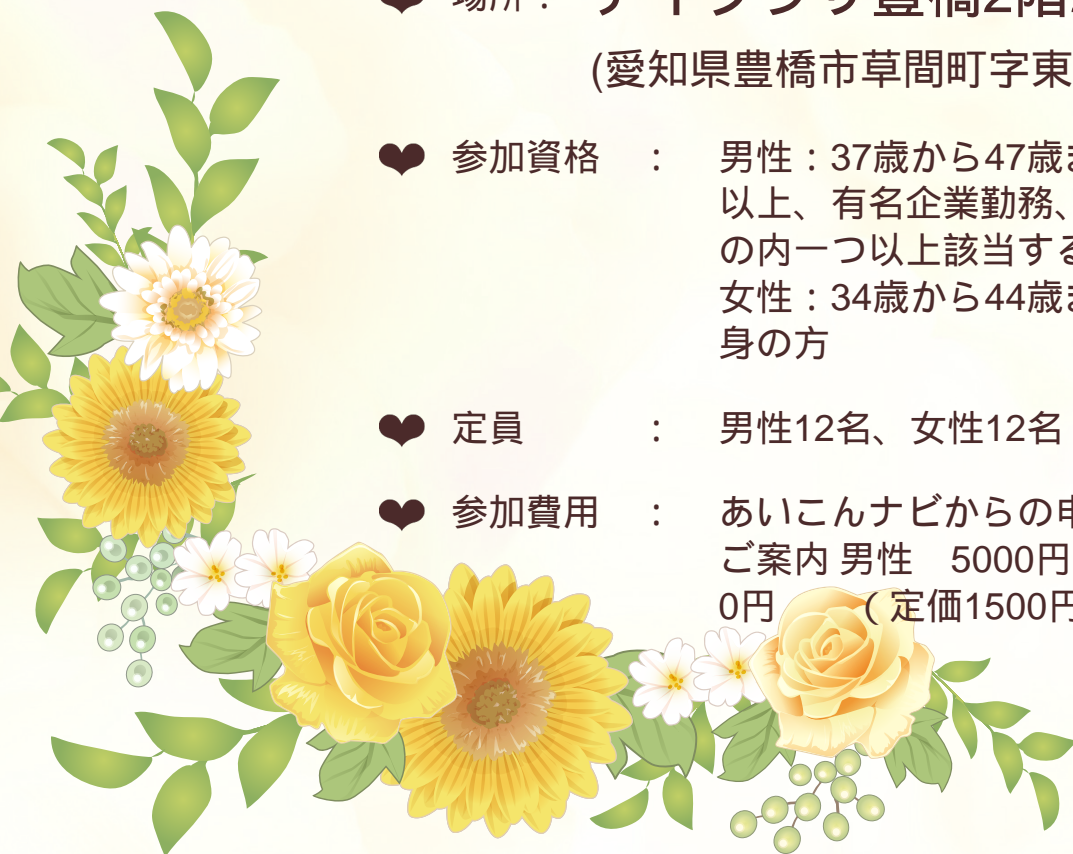

真剣に婚活をされている30代・40代の方中心パーティー

街コンや合コンを卒業した、これから真剣に婚活を始める男女限定の企画です。三密を避けるため国の換気基準を満たす公共施設の定員35名の大部屋で先着男性12名対女性12名限定とし、キープディスタンスを確保した席配置、マスクをしながらのトークタイムで安心・安全に婚活して頂くことができます。（会話前のご挨拶時のみマスクを外してご挨拶頂きます）。女性参加者全員に豊橋うずらサブプレをプレゼント。

開催日

2023年06月11日

♥ 時間： 14:05 ~ 15:30（受付13:45 ~ 14:00）

♥ 場所： アイプラザ豊橋2階202

（愛知県豊橋市草間町字東山143-6）

♥ 参加資格： 男性：37歳から47歳までの独身社会人で大卒以上、有名企業勤務、公務員、年収400万以上の内一つ以上該当する誠実な方
女性：34歳から44歳までの真剣に婚活中の独身の方

♥ 定員： 男性12名、女性12名 先着順

♥ 参加費用： あいこんナビからの申し込みの方は早割価格でご案内 男性 5000円（定価6000円）女性 0円（定価1500円）

♥ 持ち物 : 筆記用具、参加費、身分証(運転免許証、保険証、パスポートなど)、各種証明書(卒業証明書、社員証など)

内容	<p>(1)1対1着席会話式/プロフィールカード：あり (2)中間投票：なし/アプローチカード：3枚あり (3)後半フリータイム：なし (4)カップリング：あり</p> <p>カードを使ってご本人様にだけお知らせする方式です。 参加人数等により多少変更の可能性有 筆記用具お忘れの方には貸出させて頂いております(1本100円、返却時に100円返金、返金は当日限り)</p>
申込方法	<p>「公式ホームページ」から申込み 以下URLからお申し込み下さいませ。 HP:http://www.evah.tv/party/detail/44693 初期設定でメール受信拒否の設定をされている可能性があります。【evah.tv】を受信できるようドメイン設定をお願い致します。 お申込み後30分以内に予約完了メールが無い場合は、お電話いただきますようお願い申し上げます。</p> <p>お電話にて申込み エヴァのふれあいパーティー事務局まで、直接お電話をください。 電話番号：050-3538-8087(水木金12:00～19:30、土日祝11:00～19:30)</p>
申込締切	<p>参加人数が定員に達した時点で応募を締切させていただきます。</p>
備考	<p>【服装】 自由ですが男女とも清潔感のあるおしゃれな服装、髪型でいらっしゃることがオススメです</p> <p>【お願い】 開始時刻の10分前までにご集合いただきますようお願い申し上げます。</p> <p>【キャンセルについて】 開催日前々日、前日、当日のキャンセル・変更は理由を問わず参加費全額のキャンセル料が発生いたしますので御了承くださいませ。</p>