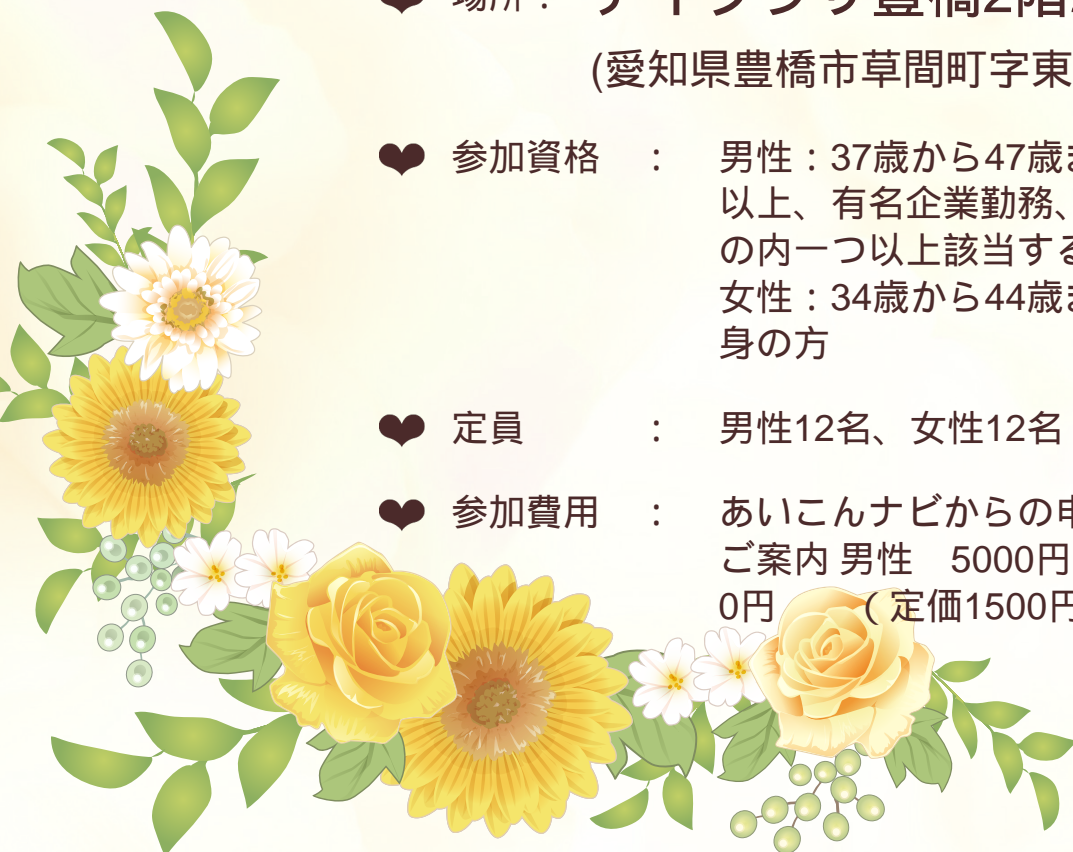

真剣に婚活をされている30代・40代の方中心パーティー

街コンや合コンを卒業した、これから真剣に婚活を始める男女限定の企画です。三密を避けるため国の換気基準を満たす公共施設の定員35名の大部屋で先着男性12名対女性12名限定とし、キープディスタンスを確保した席配置、マスクをしながらのトークタイムで安心・安全に婚活して頂くことができます。（会話前のご挨拶時のみマスクを外してご挨拶頂きます）。女性参加者全員に豊橋うずらサブプレをプレゼント。

開催日

2023年06月18日

♥ 時間： 14:05 ~ 15:30（受付13:45 ~ 14:00）

♥ 場所： アイプラザ豊橋2階202

（愛知県豊橋市草間町字東山143-6）

♥ 参加資格： 男性：37歳から47歳までの独身社会人で大卒以上、有名企業勤務、公務員、年収400万以上の内一つ以上該当する誠実な方
女性：34歳から44歳までの真剣に婚活中の独身の方

♥ 定員： 男性12名、女性12名 先着順

♥ 参加費用： あいこんナビからの申し込みの方は早割価格でご案内 男性 5000円（定価6000円）女性 0円（定価1500円）

♥ 持ち物 : 筆記用具、参加費、身分証(運転免許証、保険証、パスポートなど)、各種証明書(卒業証明書、社員証など)

内容	<p>(1)1対1着席会話式/プロフィールカード：あり (2)中間投票：なし/アプローチカード：3枚あり (3)後半フリータイム：なし (4)カップリング：あり</p> <p>カードを使ってご本人様にだけお知らせする方式です。 参加人数等により多少変更の可能性有 筆記用具お忘れの方には貸出させて頂いております(1本100円、返却時に100円返金、返金は当日限り)</p>
申込方法	<p>「公式ホームページ」から申込み 以下URLからお申し込み下さいませ。 HP:http://www.evah.tv/party/detail/44694 初期設定でメール受信拒否の設定をされている可能性があります。【evah.tv】を受信できるようドメイン設定をお願い致します。 お申込み後30分以内に予約完了メールが無い場合は、お電話いただきますようお願い申し上げます。</p> <p>お電話にて申込み エヴァのふれあいパーティー事務局まで、直接お電話をください。 電話番号：050-3538-8087(水木金12:00～19:30、土日祝11:00～19:30)</p>
申込締切	<p>参加人数が定員に達した時点で応募を締切させていただきます。</p>
備考	<p>【服装】 自由ですが男女とも清潔感のあるおしゃれな服装、髪型でいらっしゃることがオススメです</p> <p>【お願い】 開始時刻の10分前までにご集合いただきますようお願い申し上げます。</p> <p>【キャンセルについて】 開催日前々日、前日、当日のキャンセル・変更は理由を問わず参加費全額のキャンセル料が発生いたしますので御了承くださいませ。</p>