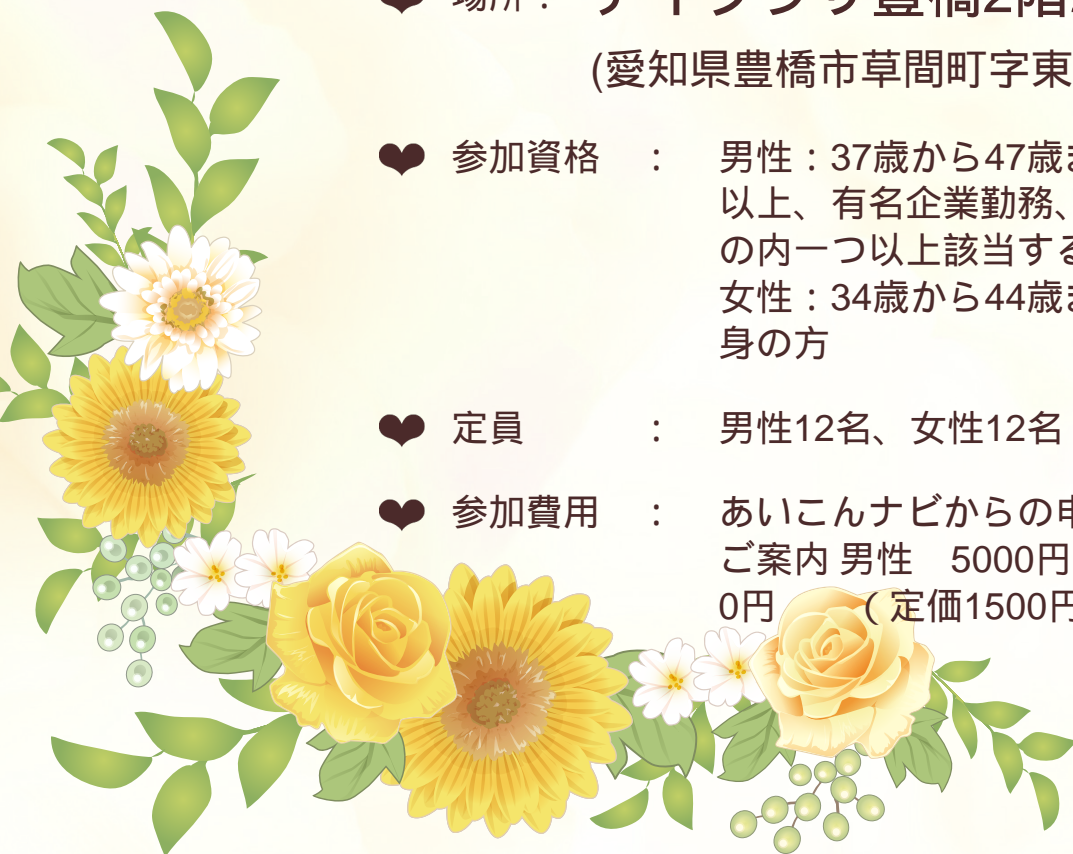

# 真剣に婚活をされている30代・40代の方中心パーティー

街コンや合コンを卒業した、これから真剣に婚活を始める男女限定の企画です。三密を避けるため国の換気基準を満たす公共施設の定員35名の大部屋で先着男性12名対女性12名限定とし、キープディスタンスを確保した席配置、マスクをしながらのトークタイムで安心・安全に婚活して頂くことができます。（会話前のご挨拶時のみマスクを外してご挨拶頂きます）。女性参加者全員に豊橋うずらサブプレをプレゼント。

開催日

2023年07月30日

♥ 時間： 14:05 ~ 15:30（受付13:45 ~ 14:00）

♥ 場所： アイプラザ豊橋2階202

（愛知県豊橋市草間町字東山143-6）

♥ 参加資格： 男性：37歳から47歳までの独身社会人で大卒以上、有名企業勤務、公務員、年収400万以上の内一つ以上該当する誠実な方  
女性：34歳から44歳までの真剣に婚活中の独身の方

♥ 定員： 男性12名、女性12名 先着順

♥ 参加費用： あいこんナビからの申し込みの方は早割価格でご案内 男性 5000円（定価6000円）女性 0円（定価1500円）

♥ 持ち物 : 筆記用具、参加費、身分証(運転免許証、保険証、パスポートなど)、各種証明書(卒業証明書、社員証など)

内容	<p>(1)1対1着席会話式/プロフィールカード：あり (2)中間投票：なし/アプローチカード：3枚あり (3)後半フリータイム：なし (4)カップリング：あり</p> <p>カードを使ってご本人様にだけお知らせする方式です。 参加人数等により多少変更の可能性有 筆記用具お忘れの方には貸出させて頂いております(1本100円、返却時に100円返金、返金は当日限り)</p>
申込方法	<p>「公式ホームページ」から申込み 以下URLからお申し込み下さいませ。 HP:<a href="http://www.evah.tv/party/detail/44744">http://www.evah.tv/party/detail/44744</a> 初期設定でメール受信拒否の設定をされている可能性があります。【evah.tv】を受信できるようドメイン設定をお願い致します。 お申込み後30分以内に予約完了メールが無い場合は、お電話いただきますようお願い申し上げます。</p> <p>お電話にて申込み エヴァのふれあいパーティー事務局まで、直接お電話をください。 電話番号：050-3538-8087(水木金12:00～19:30、土日祝11:00～19:30)</p>
申込締切	<p>参加人数が定員に達した時点で応募を締切させていただきます。</p>
備考	<p>【服装】 自由ですが男女とも清潔感のあるおしゃれな服装、髪型でいらっしゃることがオススメです</p> <p>【お願い】 開始時刻の10分前までにご集合いただきますようお願い申し上げます。</p> <p>【キャンセルについて】 開催日前々日、前日、当日のキャンセル・変更は理由を問わず参加費全額のキャンセル料が発生いたしますので御了承くださいませ。</p>