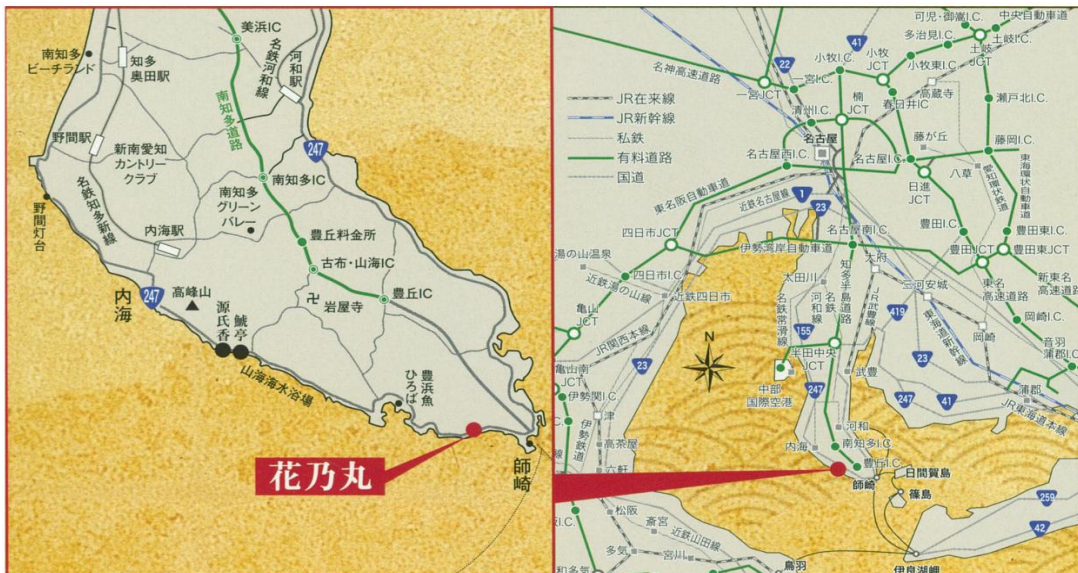

※上記の内容からプロフィールカードを作成させていただきます。住所、メールアドレス、電話番号については、プロフィールカードには記載しません。後日、内容確認の連絡をさせていただきます。

(電車をご利用の場合)  
 名鉄名古屋駅8:41発  
 (特急河和行き)  
 名鉄河和駅9:27着  
 無料送迎バス9:30発  
 花乃丸10:10着

(お車の場合)  
 大高I.C.→  
 知多半島道路→  
 豊丘料金所を出て直進→  
 羽豆岬信号を右折→  
 花乃丸