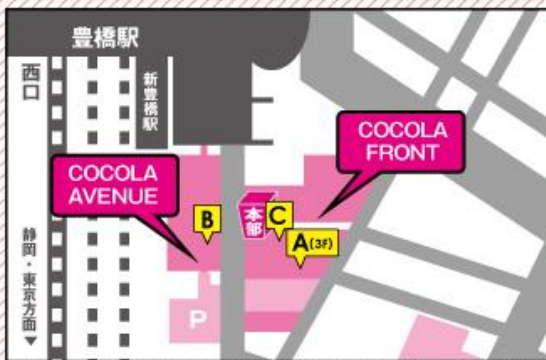

カップル成功率51.5%の高確率が魅力の「駅コン」!今度はビアガーデンコン!!

駅前エキサイティング合コン

サーラカードPresents ビアガーデンコン

2017年8月27日(日)
時間/17:00~22:00

会場 アークリッシュのビアガーデン
謝、アロハテーブル

当日カップルになった方
には豪華景品プレゼント!

男性 7,000円
女性 2,500円

フリードリンク、
各店舗オススメ
フード付き!

参加店舗MAP

今回の駅コン参加店舗はこちら!おいしい料理とステキな雰囲気のお店で盛り上がること間違いなし!(参加店舗は変更になる場合があります)

A THE BEER GARDEN TEL:0532-51-1118

シェフが創るbuffet料理に、種類豊富なドリンクメニューで、ホテルアークリッシュ豊橋のビアガーデンを体感して下さい。

B 謝 TEL:0532-55-6226

ライブ感のあるオープンキッチンが魅力。中華の鉄人:陳建一監修の本格四川料理が満喫できるチャイニーズダイニング。